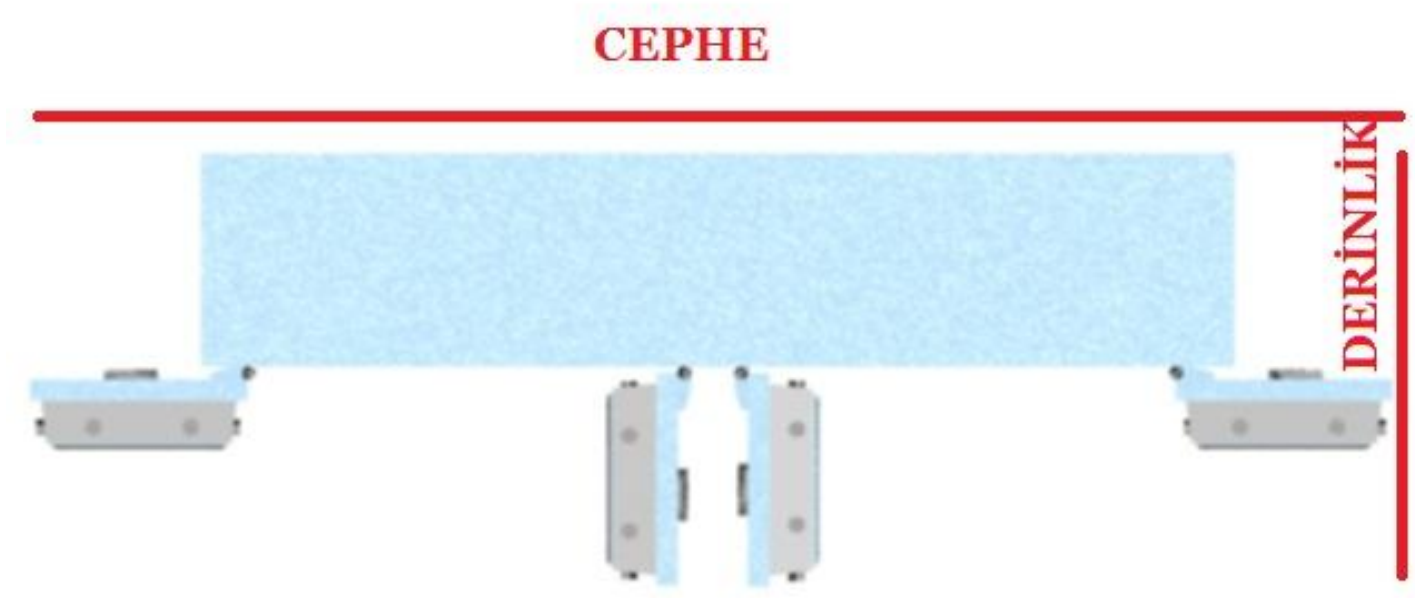

DÖRT KAPILI BANKO ALTI KASALAR

KAPI ÇALIŞMA ALANI

AYDIN ÇELİK PARA KASALARI (212) 594 12 92