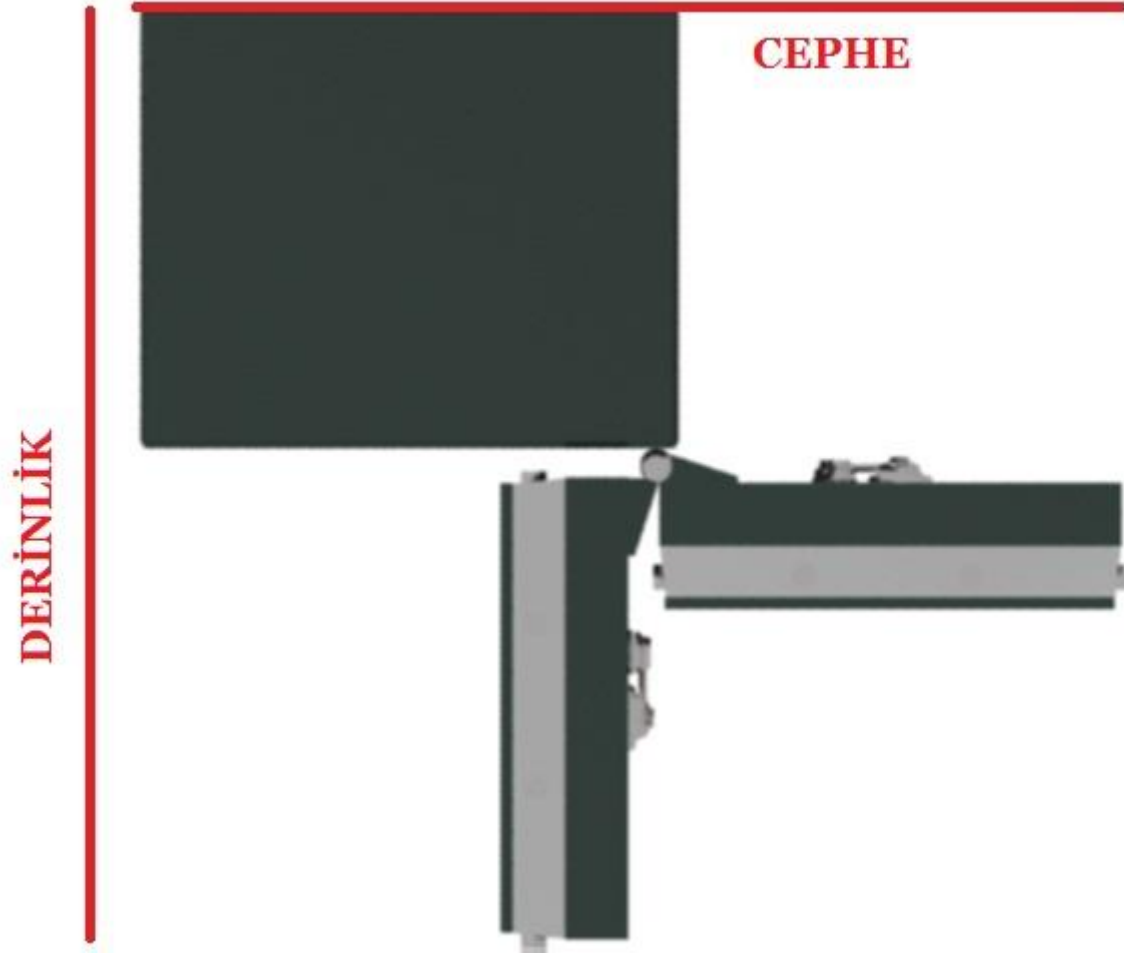

GARDOLAP MODEL KASALAR

KAPI ÇALIŞMA ALANI

AYDIN ÇELİK PARA KASALARI (212) 594 12 92