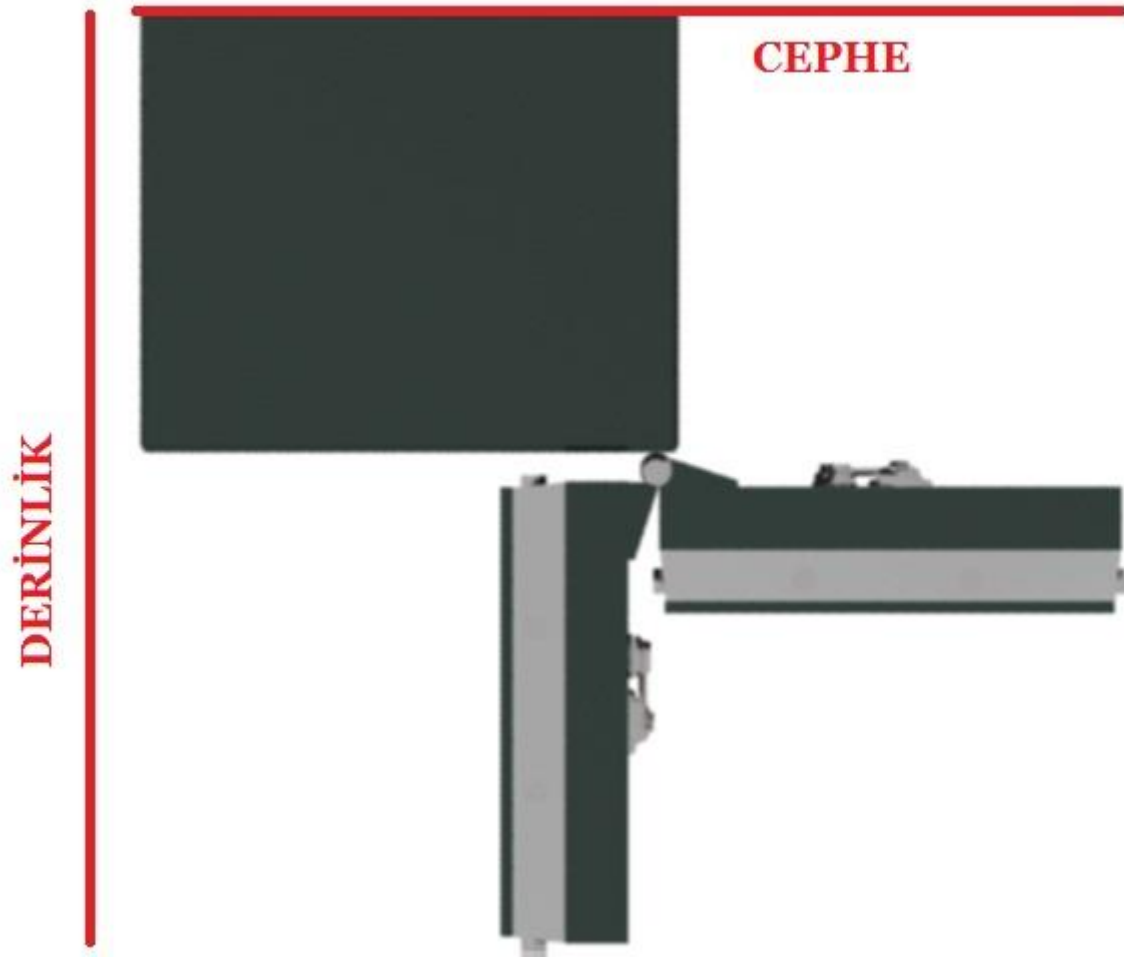

BÜRO TİPİ DOLAPLI KASALAR

KAPI ÇALIŞMA ALANI

AYDIN ÇELİK PARA KASALARI (212) 594 12 92